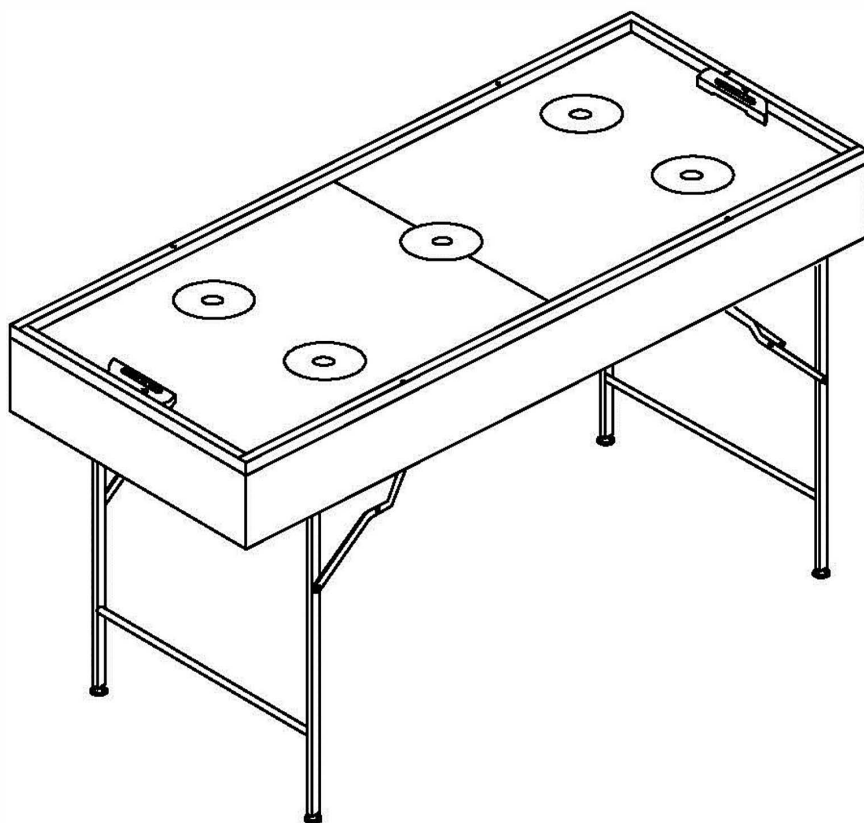

СТОЛ ТРАНСФОРМЕР 3 В 1 DFC

Артикул: ES-GT-4870

Модель: SMILE

Серия: ES

РУКОВОДСТВО ПО СБОРКЕ

Сборочные единицы

<p>#1</p>  <p>Основной корпус 1шт</p>	<p>#2</p>  <p>Ракетки для настольного тенниса 2шт</p>	<p>#3</p>  <p>Шарик 2 шт</p>	<p>#4</p>  <p>Сетка для настольного тенниса 1шт</p>	<p>#5</p>  <p>Толкатель 2шт</p>
<p>#6</p>  <p>Шайба для хоккея 2шт</p>	<p>#7</p>  <p>Кий 2шт</p>	<p>#8</p>  <p>Бильярдные шары 1 компл</p>	<p>#9</p>  <p>Треугольник 1шт</p>	<p>#10</p>  <p>Щетка 1шт</p>
<p>#11</p>  <p>Мелок 2шт</p>	<p>#12</p>  <p>штепсельный соединитель 4шт</p>	<p>#13</p>  <p>Регулировочная ножка 4шт</p>	<p>#14</p>  <p>T4*12MM Винт 8шт</p>	<p>#15</p>  <p>сумка 4шт</p>

ШАГ 1

ШАГ 2

ШАГ 3