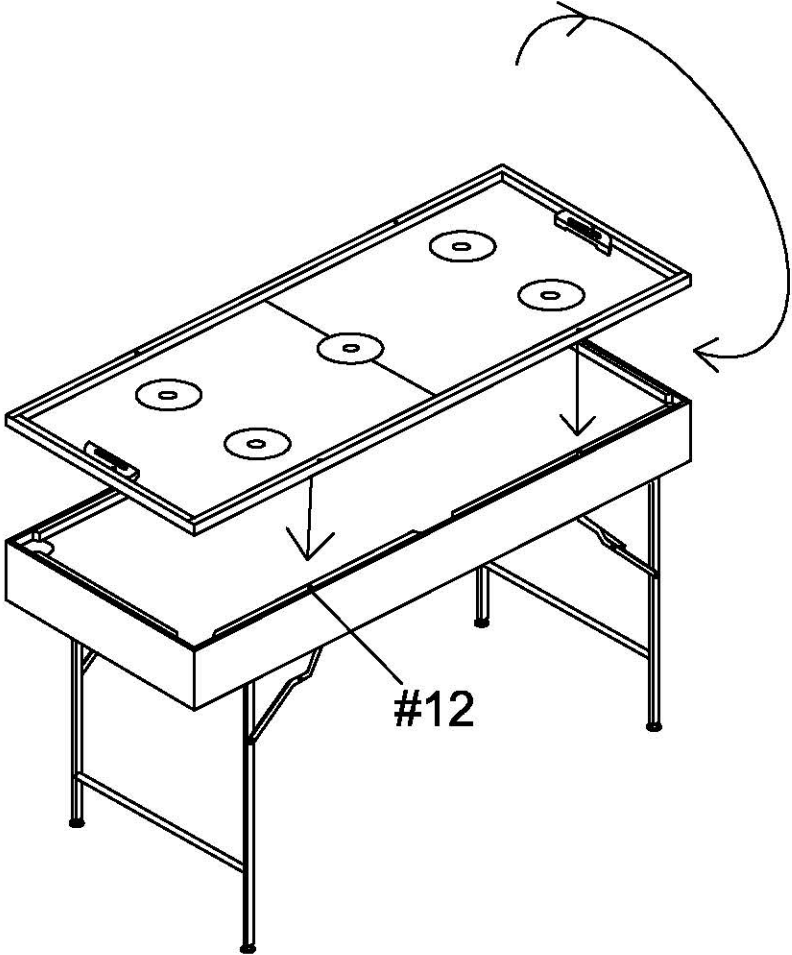

СТОЛ ТРАНСФОРМЕР 3 В 1 DFC

Артикул: ES-GT-4870

Модель: SMILE

Серия: ES

РУКОВОДСТВО ПО СБОРКЕ

Сборочные единицы

<p>#1</p>  <p>Основной корпус 1шт</p>	<p>#2</p>  <p>Ракетки для настольного тенниса 2шт</p>	<p>#3</p>  <p>Шарик 2 шт</p>	<p>#4</p>  <p>Сетка для настольного тенниса 1шт</p>	<p>#5</p>  <p>Толкатель 2шт</p>
<p>#6</p>  <p>Шайба для хоккея 2шт</p>	<p>#7</p>  <p>Кий 2шт</p>	<p>#8</p>  <p>Бильярдные шары 1 компл</p>	<p>#9</p>  <p>Треугольник 1шт</p>	<p>#10</p>  <p>Щетка 1шт</p>
<p>#11</p>  <p>Мелок 2шт</p>	<p>#12</p>  <p>штепсельный соединитель 4шт</p>	<p>#13</p>  <p>Регулировочная ножка 4шт</p>	<p>#14</p>  <p>T4*12MM Винт 8шт</p>	<p>#15</p>  <p>сумка 4шт</p>

ШАГ 1

ШАГ 2

ШАГ 3