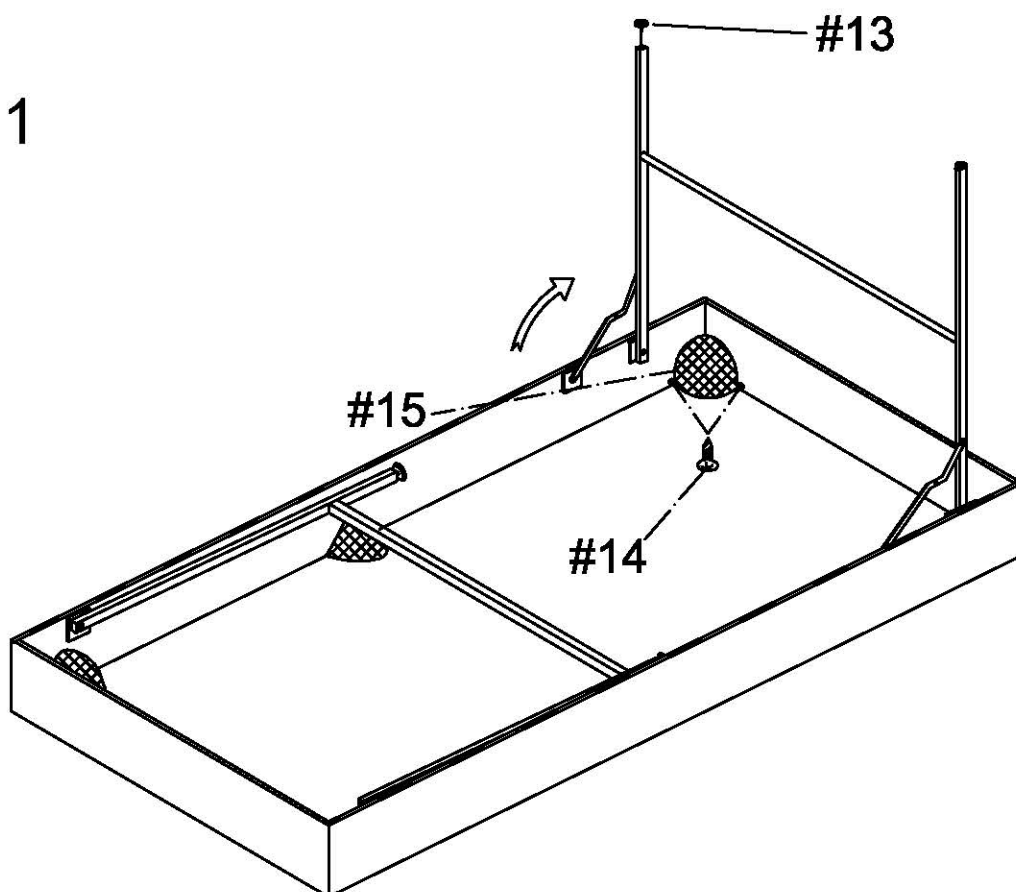

СТОЛ ТРАНСФОРМЕР 3 В 1 DFC

Артикул: ES-GT-4870

Модель: SMILE

Серия: ES

РУКОВОДСТВО ПО СБОРКЕ

Сборочные единицы

<p>#1</p>  <p>Основной корпус 1шт</p>	<p>#2</p>  <p>Ракетки для настольного тенниса 2шт</p>	<p>#3</p>  <p>Шарик 2 шт</p>	<p>#4</p>  <p>Сетка для настольного тенниса 1шт</p>	<p>#5</p>  <p>Толкатель 2шт</p>
<p>#6</p>  <p>Шайба для хоккея 2шт</p>	<p>#7</p>  <p>Кий 2шт</p>	<p>#8</p>  <p>Бильярдные шары 1 компл</p>	<p>#9</p>  <p>Треугольник 1шт</p>	<p>#10</p>  <p>Щетка 1шт</p>
<p>#11</p>  <p>Мелок 2шт</p>	<p>#12</p>  <p>штепсельный соединитель 4шт</p>	<p>#13</p>  <p>Регулировочная ножка 4шт</p>	<p>#14</p>  <p>T4*12MM Винт 8шт</p>	<p>#15</p>  <p>сумка 4шт</p>

ШАГ 1

ШАГ 2

ШАГ 3