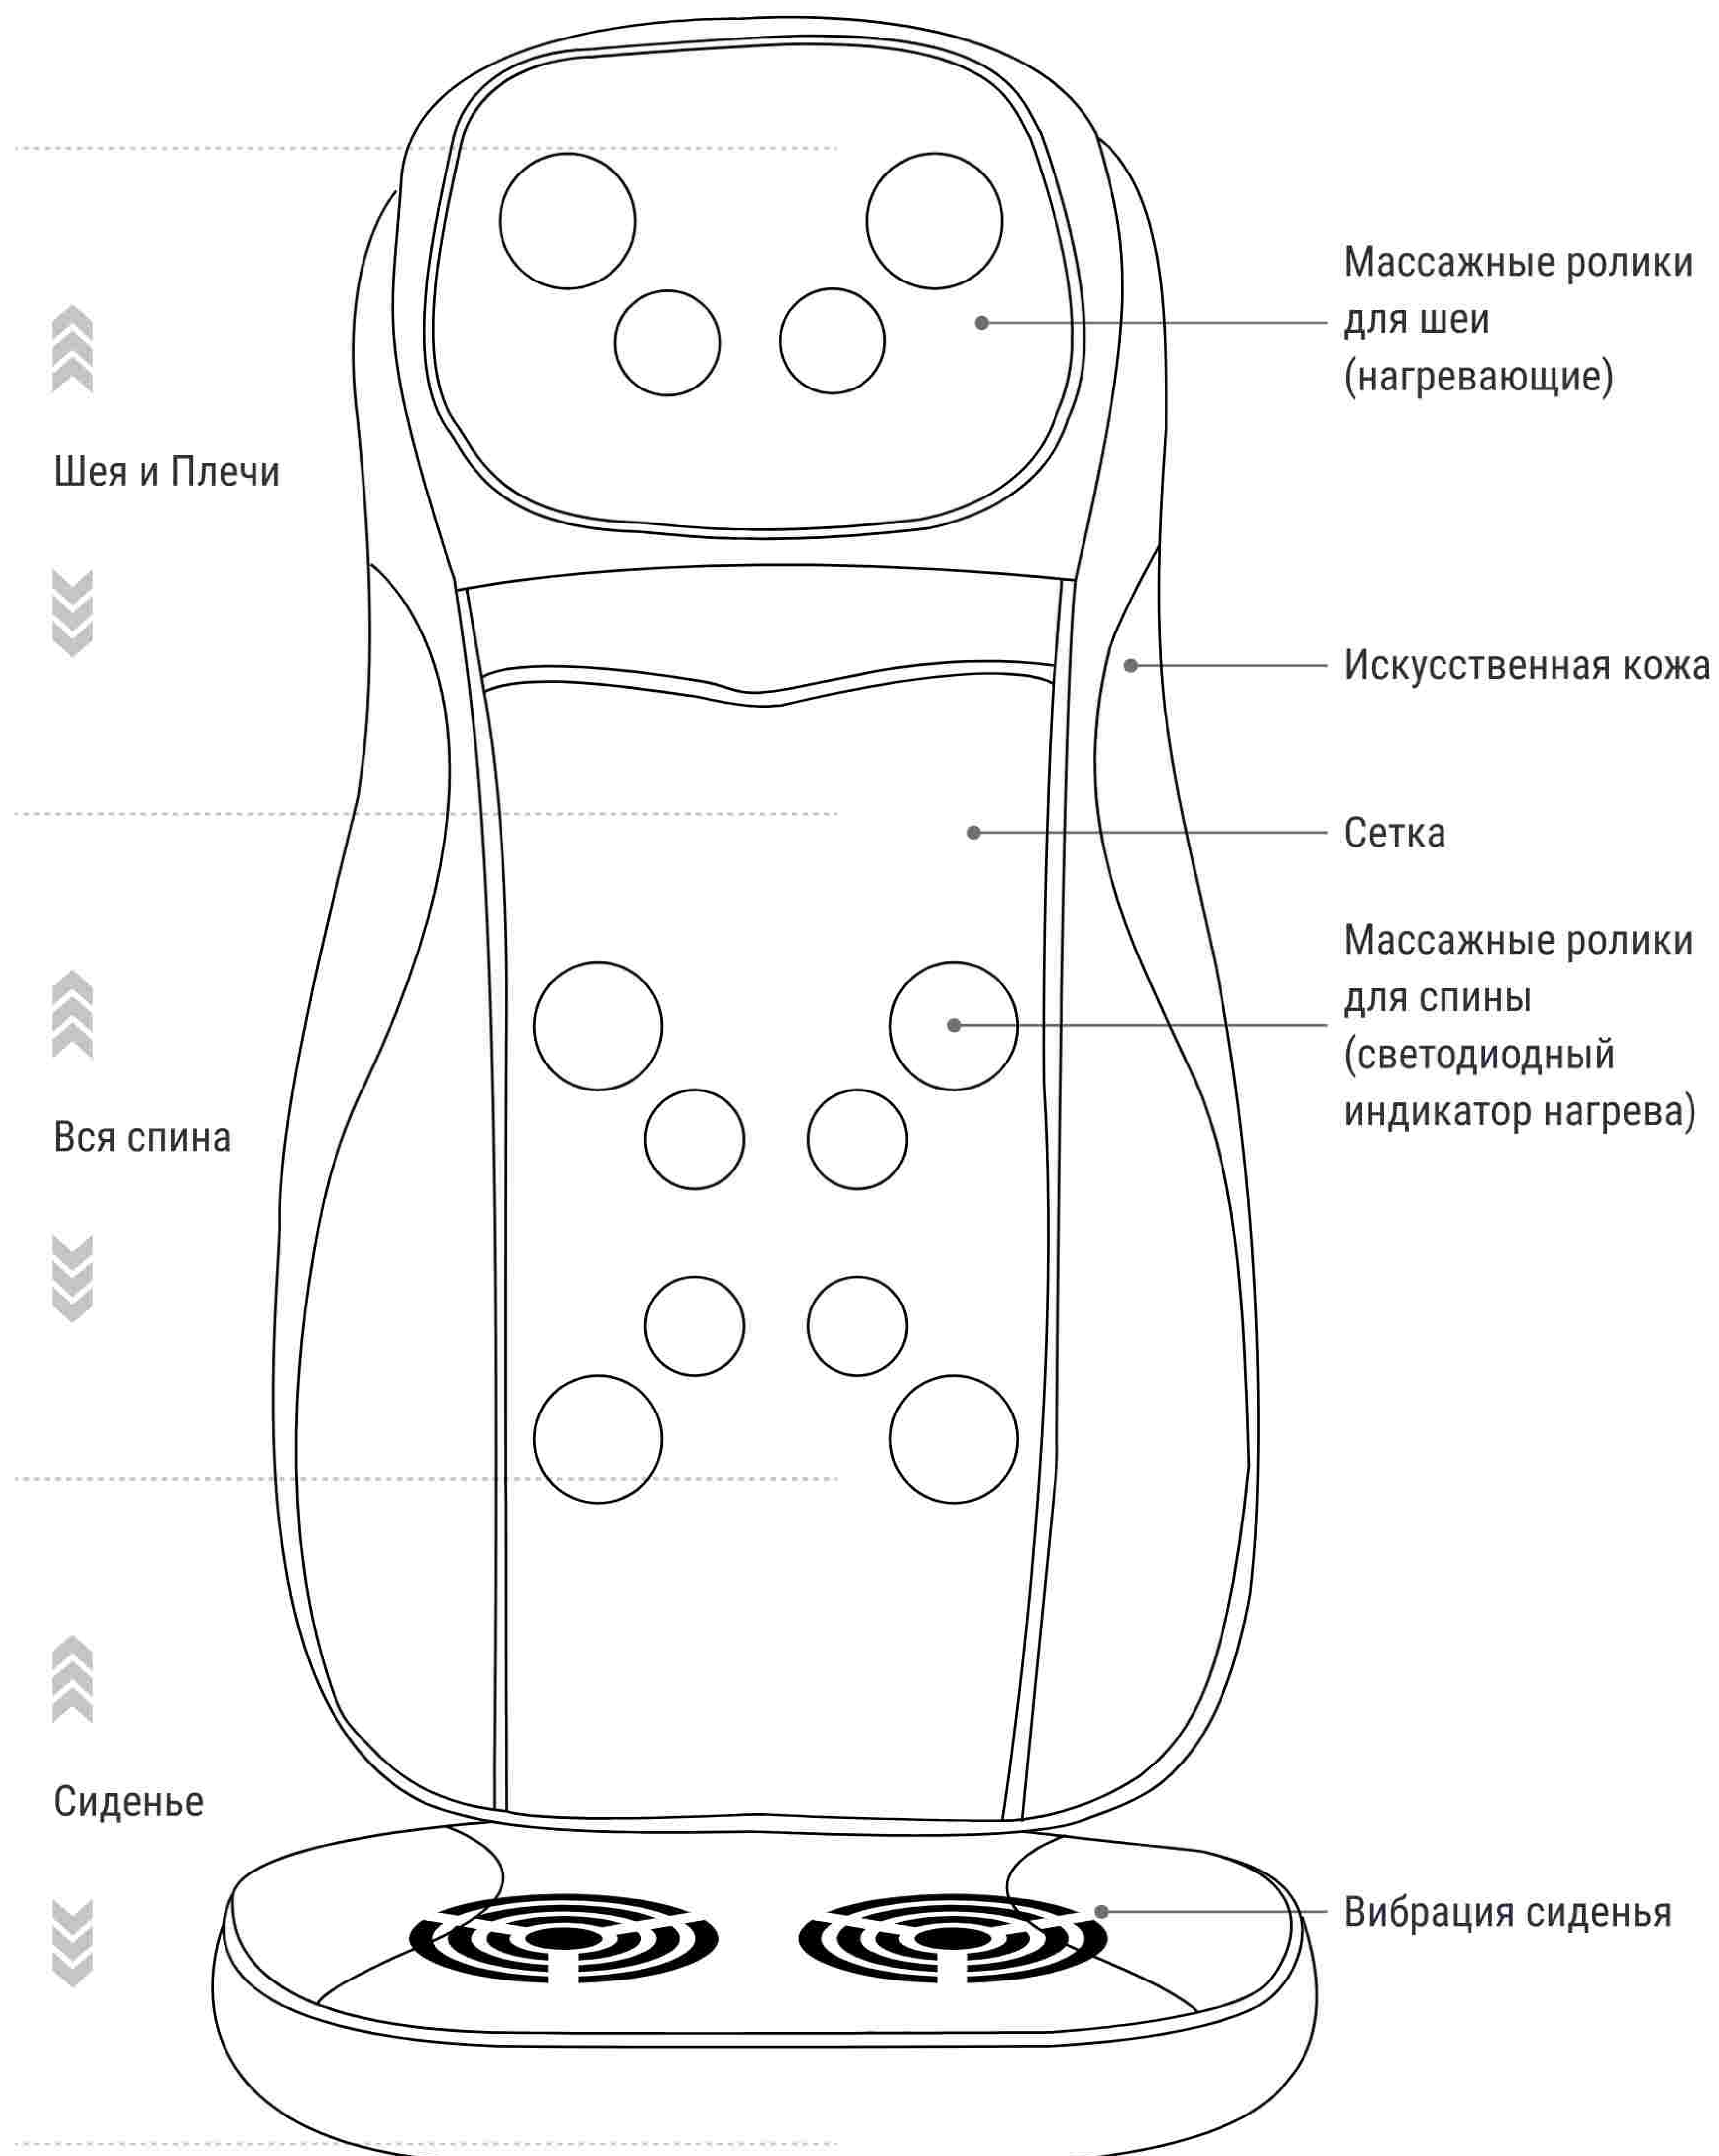

Общая схема устройства